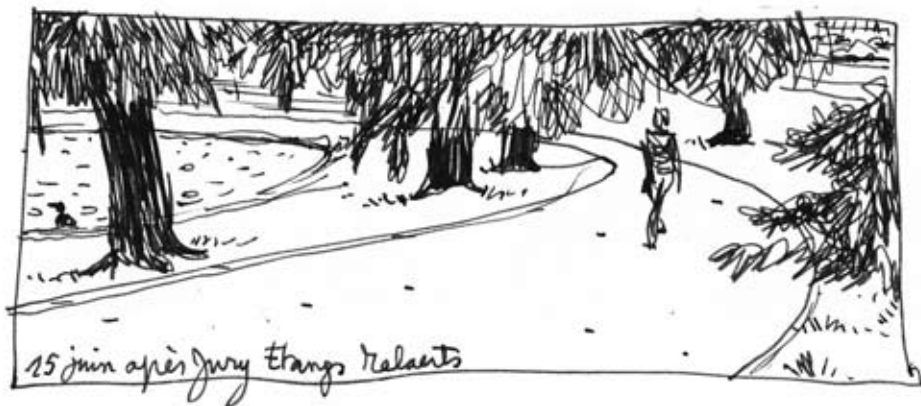

...L'amour!

17.6.71

Nate apprend qu'il est malade. Son père (mort) se gausse. Brenda déprime

...UN BAIN CHAUD ...

LA MORT

The grim Reaper
la faucheuse
ou le dit macabre

chines checkers
I always hated this game

Buddy Boy!

...QUI FORNIQUENT...

C'est la Bhagavad-Gita

...pleinement "66"; SAISON 2 épisode 2
23 juin 11

Dessins d'enfants
à l'aca / pluri

et la bande-son absolument
GLAUQUE!

SAISON 5 EPISODE 12 DERNIER
LE MONDE ATTEND

Tu crois que
tu vas t'en
tirer aussi
facilement ?

Tout
devient
rouge

L'HOMME EN ROUGE, ENCORE LUI, IL BONDIT

SORTE DE RUGISSEMENT

il brandit un couteau qu'on n'avait pas vu

Contrechamp hyper court: 5 images

Coup de couteau cette capuche on dirait

qu'elle est vide

Contrechamp - suite - il tombe de la table (David)

Vite, il crapahute lamentablement dans le fond de la pièce

ARG I EST BLESSE!

7 novembre 2011

SE RÉVEILLE - NAT LUI SOURIT, ASSIS AU PIED DU LIT